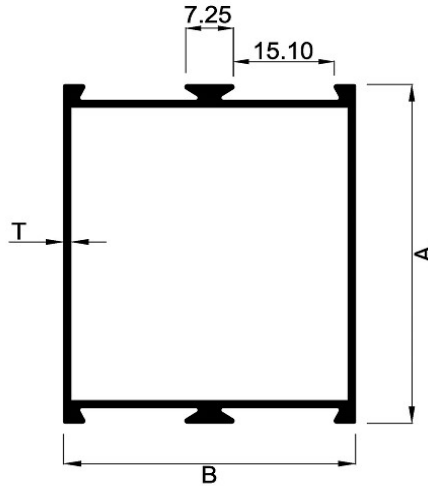

**PRODUCT CATALOGUE**

**DOOR PARTITIONS: DOOR CENTRE**

Section No	A	B	C	Wt/Mtr (Kg)	Wt Range/12 ft (Kg)
2188 ▪	47.50	44.45	0.75	0.497	1.800-2.000
2110 ▪	47.50	44.45	1.20	0.683	2.400-2.600
2149 ▪	47.50	44.45	1.28	0.737	2.600-2.800
2150	47.50	44.45	1.55	0.850	3.000-3.300
2151	47.50	44.45	1.70	0.915	3.300-3.500
2152	83.50	44.45	1.45	1.095	4.000-4.500
2153	83.50	44.45	1.95	1.405	5.000-5.500

ALL DIMENSIONS ARE IN MM